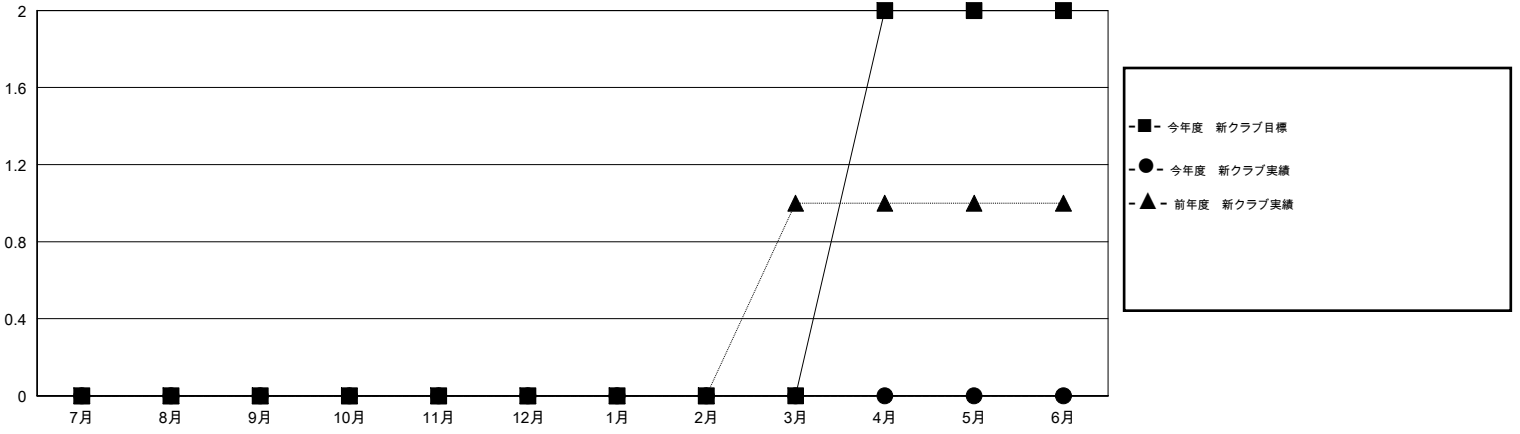

MONTHLY MEMBERSHIP PROGRESS REPORT

District 332 A

Results as of: 6/30/2016

GMT: Masayuki Kaneko

地域 JAPAN

GMT会則地域 5-Jap

クラブ				
結果 : 2016-2017				
四半期	新クラブ目標	新クラブ	解散クラブ	純増 / 減
7月/8月/9月	0	0	0	0
10月/11月/12月	0	0	0	0
1月/2月/3月	0	0	0	0
4月/5月/6月	2	0	0	0

名				
結果 : 2016-2017				
四半期	新会員目標	チャーターメン バー / 新会員	退会者	純増 / 減
7月/8月/9月	26	0	0	0
10月/11月/12月	30	0	0	0
1月/2月/3月	30	0	0	0
4月/5月/6月	69	0	0	0

新クラブ目標及び実績累計