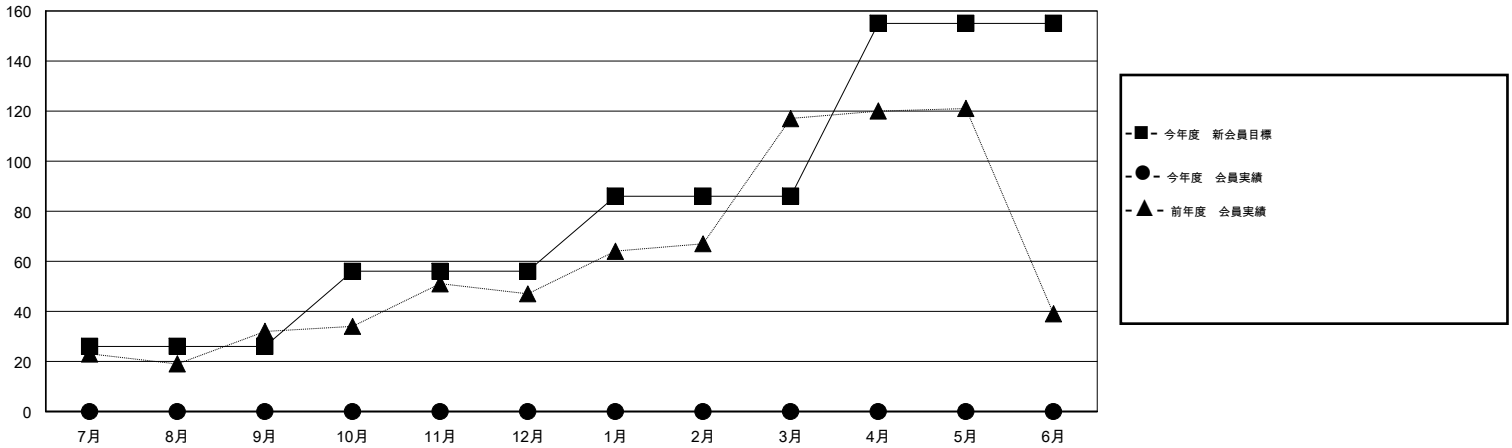

# MONTHLY MEMBERSHIP PROGRESS REPORT

District 332 A

Results as of: 6/30/2016

GMT: Masayuki Kaneko

地域 JAPAN

GMT会則地域 5-Jap

クラブ				
結果 : 2016-2017				
四半期	新クラブ目標	新クラブ	解散クラブ	純増 / 減
7月/8月/9月	0	0	0	0
10月/11月/12月	0	0	0	0
1月/2月/3月	0	0	0	0
4月/5月/6月	2	0	0	0

名				
結果 : 2016-2017				
四半期	新会員目標	チャーターメン バー / 新会員	退会者	純増 / 減
7月/8月/9月	26	0	0	0
10月/11月/12月	30	0	0	0
1月/2月/3月	30	0	0	0
4月/5月/6月	69	0	0	0

新クラブ目標及び実績累計

会員目標及び実績累計

解散クラブ: 0	0 CLUBS OF 0 一名以上の新会員を登録	男女別
		男性 0 (100.00%)
		女性 0 (100.00%)
退会者	健康診断データはこちら	家族会員 0
物故会員 0		世帯主 0
クラブ解散 0		世帯主以外 0
その他 0		
合計 0		